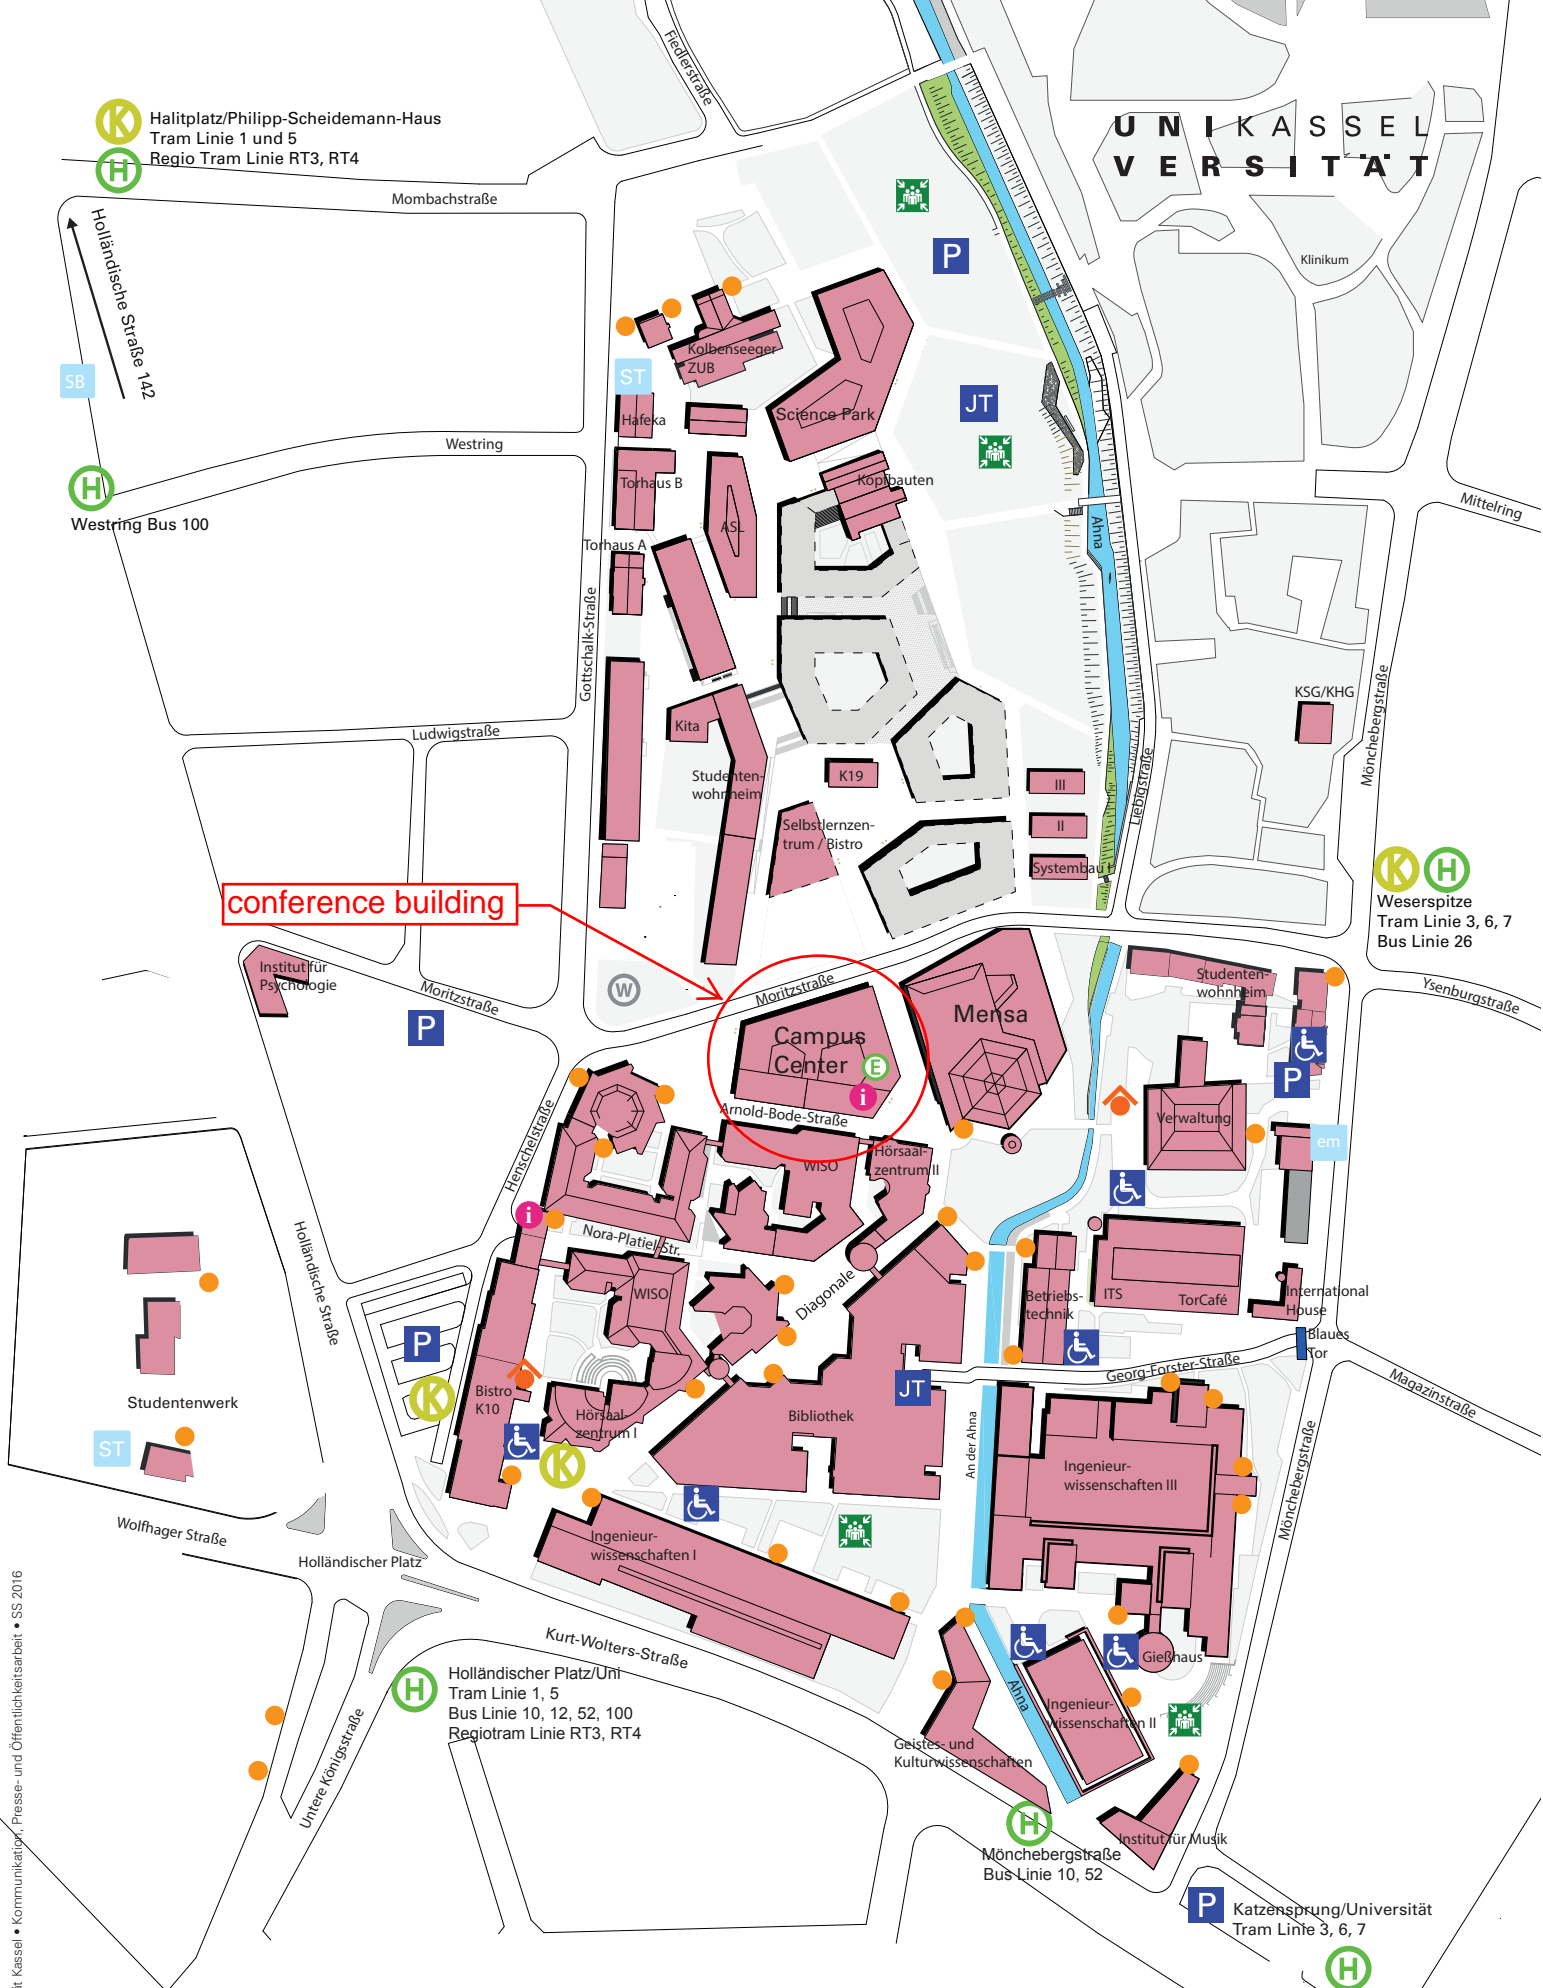

K Halitplatz/Philipp-Scheidemann-Haus
Tram Linie 1 und 5
H Regio Tram Linie RT3, RT4

**UNIKASSEL
VERSITÄT**

conference building

K **H**
Weserspitze
Tram Linie 3, 6, 7
Bus Linie 26

Campus Holländischer Platz

- | | | | |
|--|---|---------------------------------|--|
| H Bus/Tramhaltestelle | ○ Fahrradständer | ♻️ Sammelstelle | SB Leihauto des ASTA für Transporte
www.studibus.de/kassel |
| E Echtzeit-Anzeige KVG | ⬆️ Fahrradständer überdacht | JT Job-Ticket Parkplätze | ST Carsharing
www.stadtauto.net |
| K Leihfahrrad
www.konrad-kassel.de | W Fahrrad-Selbsthilfe-Werkstatt des ASTA | ♿ Behinderten Parkplätze | em Carsharing
www.einfach-mobil.de |
| | | | i Info Point |